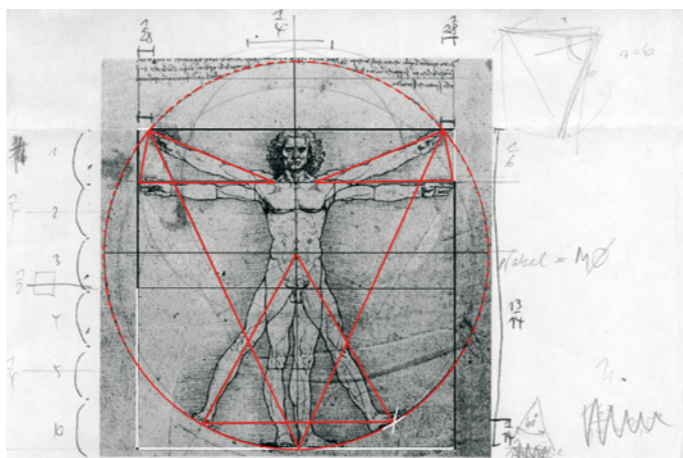

Technische Daten:

Dimension der gesamten Bodengrafik: 10 x 10 m
 zugeschnittene Selbstklebefolie PVC Polymer

Plan C: Rica Reich M1:1, Maße: 1,63 x 3,26 m
 Zeichnung auf weißer Selbstklebefolie

Ricarda Mieth
 Czarnikauer Straße 4, 10439 Berlin
 www.ricardamieth.de

Fotos: Matl Findel

PLAN IM PLAN

Autotopografische Aufzeichnungen alias Rica Reich
temporäre Installation
im Ludwig-Erhard-Haus IHK Berlin, 2004
Ausstellung der Mart-Stam-Stipendiaten

Die Karte als Grundriss für Projektionen: Schätze und Pläne, Landschaften und Körper, Heimweh und Fernweh, das Irdische, das Fremde, das Ganze, in Ausschnitten, im Detail, im Überblick.

„Wenn du die Beine soweit spreizt, dass sich die Größe gemessen vom Kopf, um $1/14$ vermindert, und wenn du die Arme soweit öffnest und erhebst, dass du mit den Mittelfingern die Linie auf der Höhe deines Scheitels berührst, dann weißt du, dass das Zentrum der äußersten Punkte der ausgestreckten Gliedmaßen der Nabel und dass der Raum zwischen den Beinen ein gleichseitiges Dreieck ist.“

Da Vinci, Proportionsstudie nach Vitruv, um 1492

„Es gibt kein System, das in seinem Inneren nicht ein anderes System verbirgt.“

Jeanette Winterson, Kunst und Lügen, London 1995