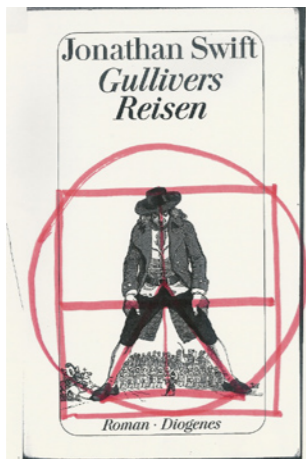

Technische Daten:

Dimension der gesamten Bodengrafik: 10 x 10 m
 zugeschnittene Selbstklebefolie PVC Polymer

Plan C: Rica Reich M1:1, Maße: 1,63 x 3,26 m
 Zeichnung auf weißer Selbstklebefolie

Ricarda Mieth
 Czarnikauer Straße 4, 10439 Berlin
 www.ricardamieth.de

Fotos: Matl Findel

PLAN IM PLAN

Autotopografische Aufzeichnungen alias Rica Reich
temporäre Installation
im Ludwig-Erhard-Haus IHK Berlin, 2004
Ausstellung der Mart-Stam-Stipendiaten

Die Karte als Grundriss für Projektionen: Schätze und Pläne, Landschaften und Körper, Heimweh und Fernweh, das Irdische, das Fremde, das Ganze, in Ausschnitten, im Detail, im Überblick.

„Wenn du die Beine soweit spreizt, dass sich die Größe gemessen vom Kopf, um $1/14$ vermindert, und wenn du die Arme soweit öffnest und erhebst, dass du mit den Mittelfingern die Linie auf der Höhe deines Scheitels berührst, dann weißt du, dass das Zentrum der äußersten Punkte der ausgestreckten Gliedmaßen der Nabel und dass der Raum zwischen den Beinen ein gleichseitiges Dreieck ist.“