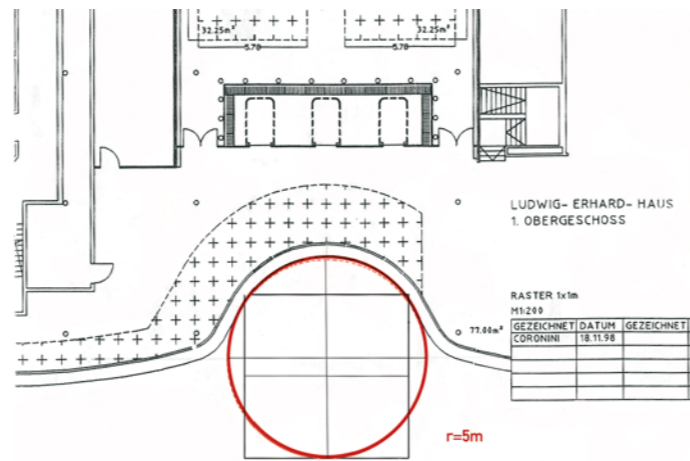

Technische Daten:

Dimension der gesamten Bodengrafik: 10 x 10 m
 zugeschnittene Selbstklebefolie PVC Polymer

Plan C: Rica Reich M1:1, Maße: 1,63 x 3,26 m
 Zeichnung auf weißer Selbstklebefolie

Ricarda Mieth
 Czarnikauer Straße 4, 10439 Berlin
 www.ricardamieth.de

Fotos: Matl Findel

PLAN IM PLAN

Autotopografische Aufzeichnungen alias Rica Reich
temporäre Installation
im Ludwig-Erhard-Haus IHK Berlin, 2004
Ausstellung der Mart-Stam-Stipendiaten

Die Karte als Grundriss für Projektionen: Schätze und Pläne, Landschaften und Körper, Heimweh und Fernweh, das Irdische, das Fremde, das Ganze, in Ausschnitten, im Detail, im Überblick.

„Wenn du die Beine soweit spreizt, dass sich die Größe gemessen vom Kopf, um $1/14$ vermindert, und wenn du die Arme soweit öffnest und erhebst, dass du mit den Mittelfingern die Linie auf der Höhe deines Scheitels berührst, dann weißt du, dass das Zentrum der äußersten Punkte der ausgestreckten Gliedmaßen der Nabel und dass der Raum zwischen den Beinen ein gleichseitiges Dreieck ist.“